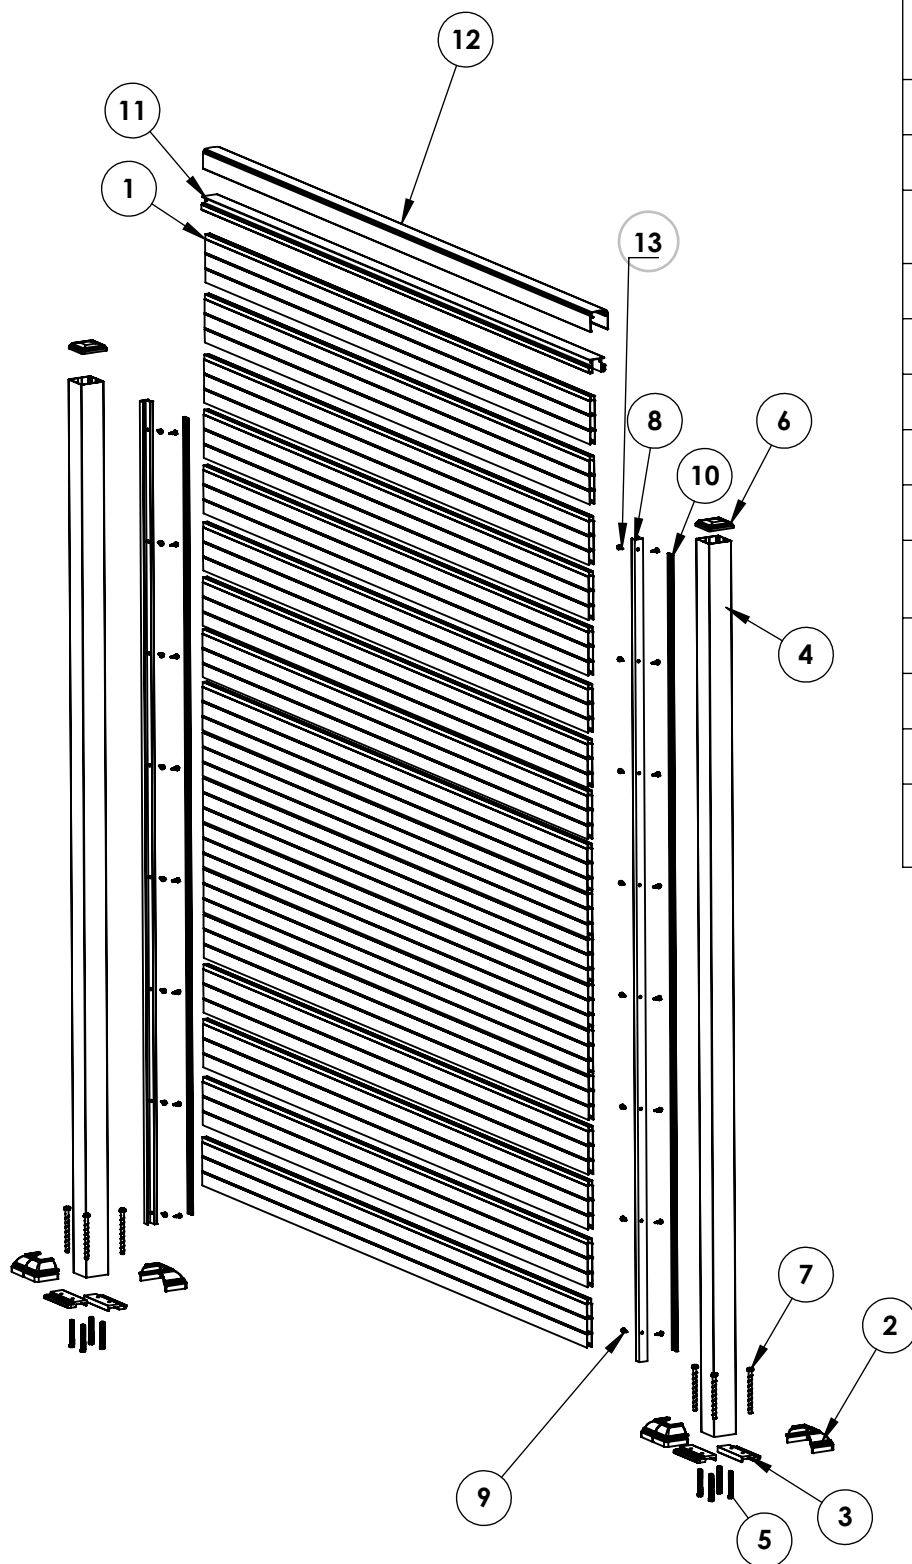

Panneau d'intimité 72 x 60

M.C.M.E.L

LES INFORMATIONS CONTENUES SUR CE PLAN SONT
LA PROPRIETE DE M.C.M.E.L TOUTE REPRODUCTION
PARTIELLE OU TOTALE SANS AUTORISATION ECRITE
DE M.C.M.E.L EST INTERDITE

Panneau d'intimité 72 x 60

NUMERO DE PIECE	DESCRIPTION DE LA PIECE
1	PANNEAU D'INTIMITÉ
2	DEMI BASE 2"
3	DEMI PLAQUE 2" (ALUMINIUM)
4	POTEAU 2"
5	VIS DE PLAQUE
6	CAPUCHON 2"
7	VIS TITEN 2 3/4"
8	BARRE D'ATTACHE
9	VIS AUTOFOREUSE #8 1/2"
10	CACHE VIS
11	TRAVERSE
12	MAIN COURANTE
13	VIS AUTOFOREUSE #10 x 1"